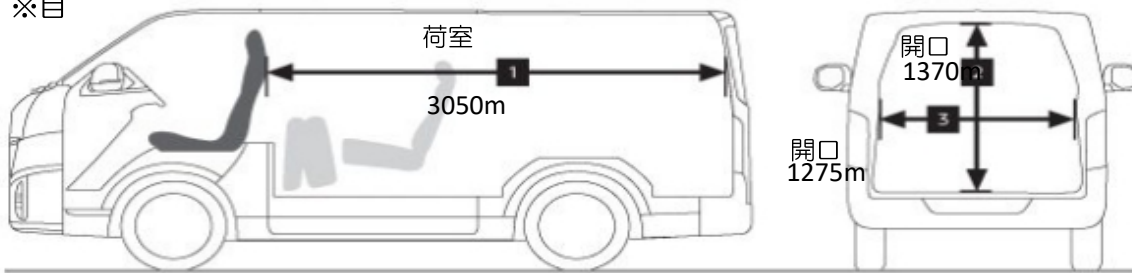

**NV350 キャラバン**

※目

免許種類	普通
燃料	ガソリン
シフト	オートマ
定員(人)	3 (6)
禁煙車	○
ETC車載器	○
バックカメラ	○
カーナビ	carrozzeria AVIC-RZ300

全長(cm)	469
幅(cm)	169
高さ(cm)	199
最大積載量(kg)	1250 (1000)
荷室 奥行(cm)	270
荷室 幅(cm)	150
荷室 高さ(cm)	130

オプション  
台車・ブルシート・毛布等